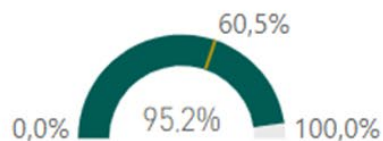

Fitxa tècnica

Ensenyaments del centre enquestats per edició (l'edició d'enguany es fa pública al Juny)*

Edició de l'enquesta Ensenyament	20			21			22			Total període		
	n	% Resp.	% Error	n	% Resp.	% Error	n	% Resp.	% Error	n	% Resp.	% Error
☐ Educació Infantil	22	14,4%	19,4%	30	21,0%	16,0%	31	25,6%	15,2%	83	19,9%	9,6%
Total	22	14,4%	19,4%	30	21,0%	16,0%	31	25,6%	15,2%	83	19,9%	9,6%

Dones (i global SUC)

Compaginació feina (i global SUC)

Motiu tria expressiu (i global SUC)

* La mostra és la de la Unitat Mostral de referència del centre analitzat. No inclou titulacions dobles.

Resum

Ensenyaments actius del centre enquestats