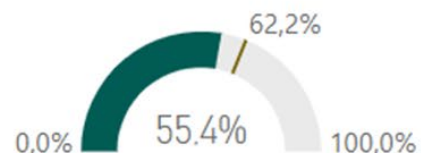

Fitxa tècnica

Ensenyaments del centre enquestats per edició (l'edició d'enguany es fa pública al Juny)*

Edició de l'enquesta Ensenyament	20			21			22			Total període		
	n	% Resp.	% Error	n	% Resp.	% Error	n	% Resp.	% Error	n	% Resp.	% Error
☐ Educació Infantil	22	14,4%	19,4%	30	21,0%	16,0%	31	25,6%	15,2%	83	19,9%	9,6%
Total	22	14,4%	19,4%	30	21,0%	16,0%	31	25,6%	15,2%	83	19,9%	9,6%

Dones (i global SUC)

Compaginació feina (i global SUC)

Motiu tria expressiu (i global SUC)

* La mostra és la de la Unitat Mostral de referència del centre analitzat. No inclou titulacions dobles.

Resum

Ensenyaments actius del centre enquestats