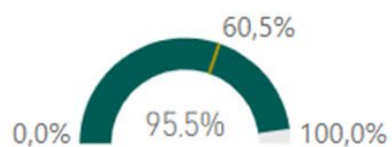

Fitxa tècnica

Ensenyaments del centre enquestats per edició (l'edició d'enguany es fa pública al Juny)*

Edició de l'enquesta Ensenyament	20			21			22			Total període		
	n	% Resp.	% Error	n	% Resp.	% Error	n	% Resp.	% Error	n	% Resp.	% Error
☐ Educació Social	8	16,0%	32,1%	7	18,9%	33,8%	7	15,2%	34,5%	22	16,5%	19,2%
Total	8	16,0%	32,1%	7	18,9%	33,8%	7	15,2%	34,5%	22	16,5%	19,2%

Dones (i global SUC)

Compaginació feina (i global SUC)

Motiu tria expressiu (i global SUC)

* La mostra és la de la Unitat Mostral de referència del centre analitzat. No inclou titulacions dobles.

Resum

Ensenyaments actius del centre enquestats