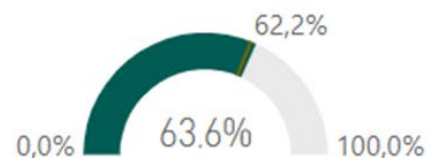

Fitxa tècnica

Ensenyaments del centre enquestats per edició (l'edició d'enguany es fa pública al Juny)*

Edició de l'enquesta Ensenyament	20			21			22			Total període		
	n	% Resp.	% Error	n	% Resp.	% Error	n	% Resp.	% Error	n	% Resp.	% Error
☐ Educació Social	8	16,0%	32,1%	7	18,9%	33,8%	7	15,2%	34,5%	22	16,5%	19,2%
Total	8	16,0%	32,1%	7	18,9%	33,8%	7	15,2%	34,5%	22	16,5%	19,2%

Dones (i global SUC)

Compaginació feina (i global SUC)

Motiu tria expressiu (i global SUC)

* La mostra és la de la Unitat Mostral de referència del centre analitzat. No inclou titulacions dobles.

Resum

Ensenyaments actius del centre enquestats