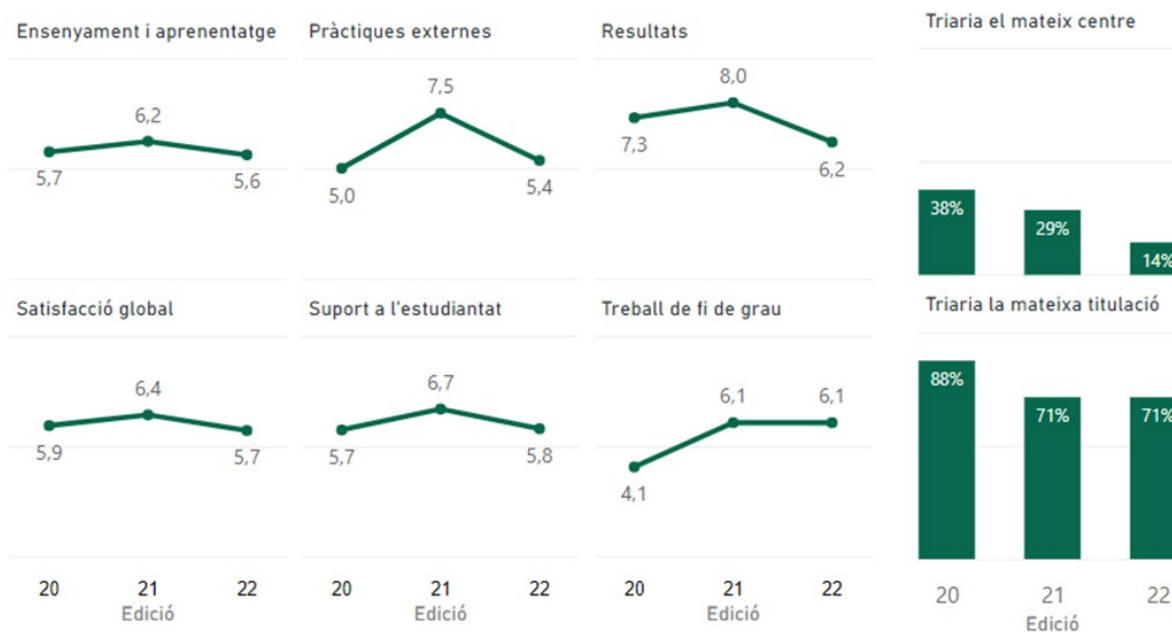

Fitxa tècnica

Ensenyaments del centre enquestats per edició (l'edició d'enguany es fa pública al Juny)*

Edició de l'enquesta Ensenyament	20			21			22			Total període		
	n	% Resp.	% Error	n	% Resp.	% Error	n	% Resp.	% Error	n	% Resp.	% Error
☐ Educació Social	8	16,0%	32,1%	7	18,9%	33,8%	7	15,2%	34,5%	22	16,5%	19,2%
Total	8	16,0%	32,1%	7	18,9%	33,8%	7	15,2%	34,5%	22	16,5%	19,2%

Dones (i global SUC)

Compaginació feina (i global SUC)

Motiu tria expressiu (i global SUC)

* La mostra és la de la Unitat Mostral de referència del centre analitzat. No inclou titulacions dobles.

Resum

Ensenyaments actius del centre enquestats

Ensenyament	Ensenyament i aprenentatge		Resultats		Satisfacció global		Suport a l'estudiantat	
	Centre	SUC	Centre	SUC	Centre	SUC	Centre	SUC
☐ Educació Social	● 5,6	6,6	● 6,2	7,1	● 5,7	7,2	● 5,8	6,7
Total	5,6	6,6	6,2	7,1	5,7	7,2	5,8	6,7

Ensenyaments actius del centre enquestats

Ensenyament	Triaria el mateix centre		Triaria la mateixa titulació	
	Centre	SUC	Centre	SUC
☐ Educació Social	14,3%	71,9%	71,4%	77,8%
Total	14,3%	71,9%	71,4%	77,8%