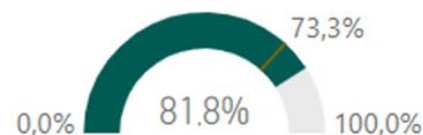

Fitxa tècnica

Ensenyaments del centre enquestats per edició (l'edició d'enguany es fa pública al Juny)*

Edició de l'enquesta Ensenyament	20			21			22			Total període		
	n	% Resp.	% Error	n	% Resp.	% Error	n	% Resp.	% Error	n	% Resp.	% Error
☐ Educació Social	8	16,0%	32,1%	7	18,9%	33,8%	7	15,2%	34,5%	22	16,5%	19,2%
Total	8	16,0%	32,1%	7	18,9%	33,8%	7	15,2%	34,5%	22	16,5%	19,2%

Dones (i global SUC)

Compaginació feina (i global SUC)

Motiu tria expressiu (i global SUC)

* La mostra és la de la Unitat Mostral de referència del centre analitzat. No inclou titulacions dobles.

Resum

Ensenyaments actius del centre enquestats