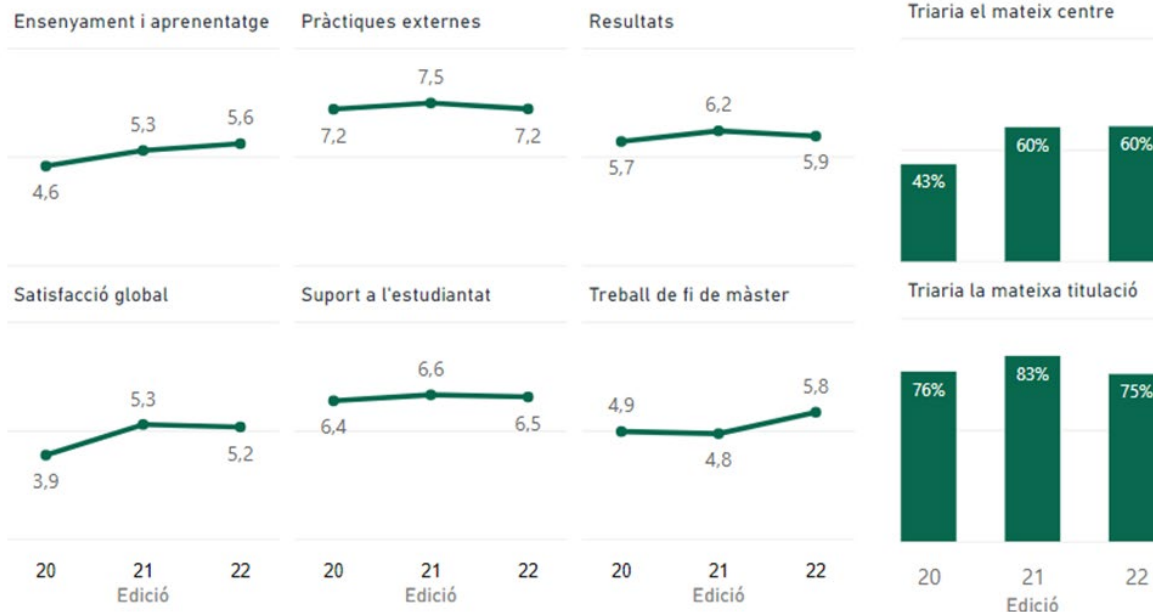

Resum

Ensenyaments actius del centre enquestats

Ensenyament	Ensenyament i aprenentatge		Resultats		Satisfacció global		Suport a l'estudiantat	
	Centre	SUC	Centre	SUC	Centre	SUC	Centre	SUC
Formació de Professorat	5,6	6,4	5,9	6,5	5,2	6,0	6,5	7,0
Total	5,6	6,4	5,9	6,5	5,2	6,0	6,5	7,0

Ensenyaments actius del centre enquestats

Ensenyament	Triaria el mateix centre		Triaria la mateixa titulació	
	Centre	SUC	Centre	SUC
Formació de Professorat	60,4%	70,4%	75,0%	76,6%
Total	60,4%	70,4%	75,0%	76,6%