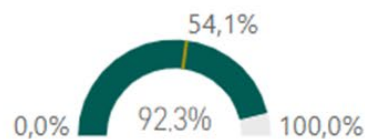

## Fitxa tècnica

Ensenyaments del centre enquestats per edició (l'edició d'enguany es fa pública al Juny)\*

Edició de l'enquesta Ensenyament	20			21			22			Total període		
	n	% Resp.	% Error	n	% Resp.	% Error	n	% Resp.	% Error	n	% Resp.	% Error
☐ Psicologia	2	10,5%	67,3%	5	21,7%	39,6%	6	18,8%	36,6%	13	17,6%	24,8%
<b>Total</b>	<b>2</b>	<b>10,5%</b>	<b>67,3%</b>	<b>5</b>	<b>21,7%</b>	<b>39,6%</b>	<b>6</b>	<b>18,8%</b>	<b>36,6%</b>	<b>13</b>	<b>17,6%</b>	<b>24,8%</b>

Dones (i global SUC)

Compaginació feina (i global SUC)

Motiu tria expressiu (i global SUC)

\* La mostra és la de la Unitat Mostrat de referència del centre analitzat. No inclou titulacions dobles.