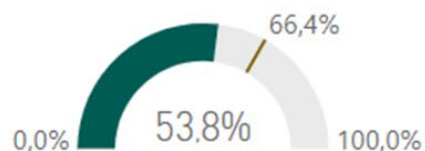

## Fitxa tècnica

Ensenyaments del centre enquestats per edició (l'edició d'enguany es fa pública al Juny)\*

Edició de l'enquesta Ensenyament	20			21			22			Total període		
	n	% Resp.	% Error	n	% Resp.	% Error	n	% Resp.	% Error	n	% Resp.	% Error
☐ Psicologia	2	10,5%	67,3%	5	21,7%	39,6%	6	18,8%	36,6%	13	17,6%	24,8%
<b>Total</b>	<b>2</b>	<b>10,5%</b>	<b>67,3%</b>	<b>5</b>	<b>21,7%</b>	<b>39,6%</b>	<b>6</b>	<b>18,8%</b>	<b>36,6%</b>	<b>13</b>	<b>17,6%</b>	<b>24,8%</b>

Dones (i global SUC)

Compaginació feina (i global SUC)

Motiu tria expressiu (i global SUC)

\* La mostra és la de la Unitat Mostrat de referència del centre analitzat. No inclou titulacions dobles.