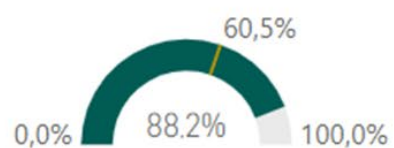

Fitxa tècnica

Ensenyaments del centre enquestats per edició (l'edició d'enguany es fa pública al Juny)*

Edició de l'enquesta Ensenyament	20			21			22			Total període		
	n	% Resp.	% Error	n	% Resp.	% Error	n	% Resp.	% Error	n	% Resp.	% Error
□ Pedagogia	6	20,0%	36,4%	8	33,3%	28,9%	3	9,4%	54,7%	17	19,8%	21,4%
Total	6	20,0%	36,4%	8	33,3%	28,9%	3	9,4%	54,7%	17	19,8%	21,4%

Dones (i global SUC)

Compaginació feina (i global SUC)

Motiu tria expressiu (i global SUC)

* La mostra és la de la Unitat Mostrat de referència del centre analitzat. No inclou titulacions dobles.

Resum

Ensenyaments actius del centre enquestats