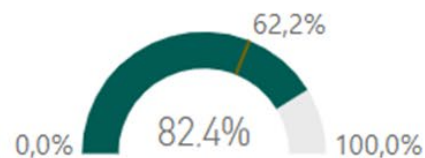

Fitxa tècnica

Ensenyaments del centre enquestats per edició (l'edició d'enguany es fa pública al Juny)*

Edició de l'enquesta Ensenyament	20			21			22			Total període		
	n	% Resp.	% Error	n	% Resp.	% Error	n	% Resp.	% Error	n	% Resp.	% Error
□ Pedagogia	6	20,0%	36,4%	8	33,3%	28,9%	3	9,4%	54,7%	17	19,8%	21,4%
Total	6	20,0%	36,4%	8	33,3%	28,9%	3	9,4%	54,7%	17	19,8%	21,4%

Dones (i global SUC)

Compaginació feina (i global SUC)

Motiu tria expressiu (i global SUC)

* La mostra és la de la Unitat Mostrat de referència del centre analitzat. No inclou titulacions dobles.

Resum

Ensenyaments actius del centre enquestats