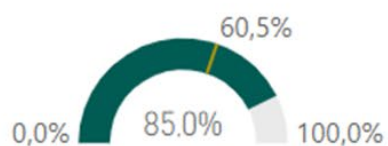

Fitxa tècnica

Ensenyaments del centre enquestats per edició (l'edició d'enguany es fa pública al Juny)*

Edició de l'enquesta Ensenyament	20			21			22			Total període		
	n	% Resp.	% Error	n	% Resp.	% Error	n	% Resp.	% Error	n	% Resp.	% Error
☐ Psicologia	19	17,6%	20,5%	28	30,1%	15,6%	13	16,7%	25,0%	60	21,5%	11,2%
Total	19	17,6%	20,5%	28	30,1%	15,6%	13	16,7%	25,0%	60	21,5%	11,2%

Dones (i global SUC)

Compaginació feina (i global SUC)

Motiu tria expressiu (i global SUC)

* La mostra és la de la Unitat Mostral de referència del centre analitzat. No inclou titulacions dobles.

Resum

Ensenyaments actius del centre enquestats