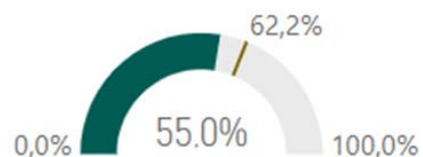

Fitxa tècnica

Ensenyaments del centre enquestats per edició (l'edició d'enguany es fa pública al Juny)*

Edició de l'enquesta Ensenyament	20			21			22			Total període		
	n	% Resp.	% Error	n	% Resp.	% Error	n	% Resp.	% Error	n	% Resp.	% Error
☐ Psicologia	19	17,6%	20,5%	28	30,1%	15,6%	13	16,7%	25,0%	60	21,5%	11,2%
Total	19	17,6%	20,5%	28	30,1%	15,6%	13	16,7%	25,0%	60	21,5%	11,2%

Dones (i global SUC)

Compaginació feina (i global SUC)

Motiu tria expressiu (i global SUC)

* La mostra és la de la Unitat Mostral de referència del centre analitzat. No inclou titulacions dobles.

Resum

Ensenyaments actius del centre enquestats