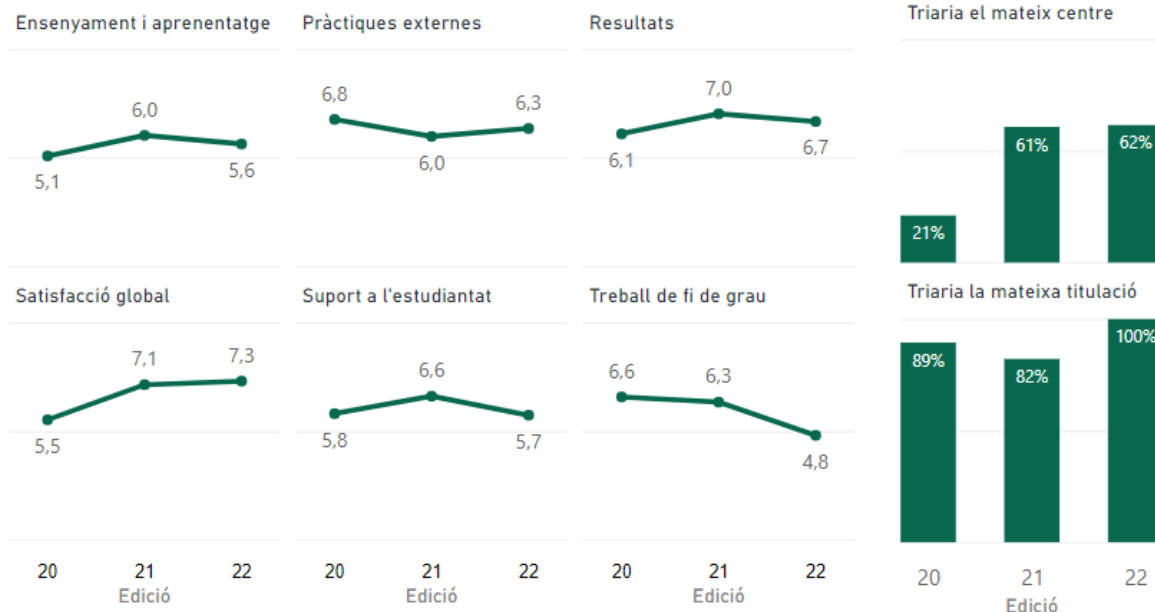

Dones (i global SUC)

Compaginació feina (i global SUC)

Motiu tria expressiu (i global SUC)

* La mostra és la de la Unitat Mostral de referència del centre analitzat. No inclou titulacions dobles.

Resum

Ensenyaments actius del centre enquestats

Ensenyament	Ensenyament i aprenentatge		Resultats		Satisfacció global		Suport a l'estudiantat	
	Centre	SUC	Centre	SUC	Centre	SUC	Centre	SUC
Psicologia	5,6	6,6	6,7	7,6	7,3	7,8	5,7	7,1
Total	5,6	6,6	6,7	7,6	7,3	7,8	5,7	7,1

Ensenyaments actius del centre enquestats

Ensenyament	Triaria el mateix centre		Triaria la mateixa titulació	
	Centre	SUC	Centre	SUC
Psicologia	61,5%	80,6%	100,0%	89,9%
Total	61,5%	80,6%	100,0%	89,9%

Ensenyament i aprenentatge