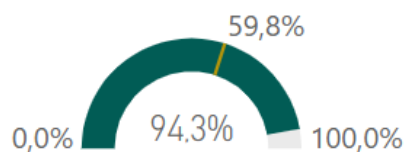

Fitxa tècnica

Ensenyaments del centre enquestats per edició (l'edició d'enguany es fa pública al Juny)*

Edició de l'enquesta Ensenyament	21			22			23			Total període		
	n	% Resp.	% Error	n	% Resp.	% Error	n	% Resp.	% Error	n	% Resp.	% Error
⊕ Educació Infantil	30	21,0%	16,0%	31	25,6%	15,2%	26	20,6%	17,2%	87	22,3%	9,3%
Total	30	21,0%	16,0%	31	25,6%	15,2%	26	20,6%	17,2%	87	22,3%	9,3%

Dones (i global SUC)

Compaginació feina (i global SUC)

Motiu tria expressiu (i global SUC)

* La mostra és la de la Unitat Mostral de referència del centre analitzat. No inclou titulacions dobles.

Resum

Ensenyaments actius del centre enquestats