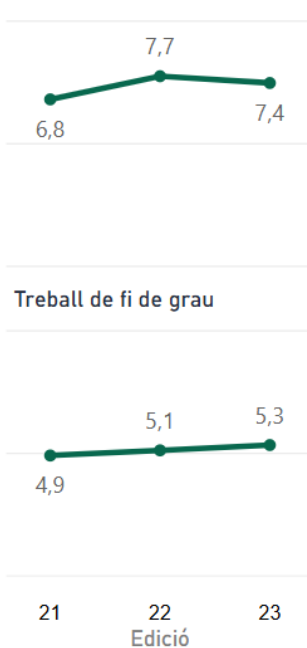

Resum

Ensenyaments actius del centre enquestats

Ensenyament	Ensenyament i aprenentatge		Resultats		Satisfacció global		Suport a l'estudiantat	
	Centre	SUC	Centre	SUC	Centre	SUC	Centre	SUC
⊕ Educació Primària	5,7	6,5	7,4	7,7	6,7	7,7	6,6	6,9
Total	5,7	6,5	7,4	7,7	6,7	7,7	6,6	6,9

Ensenyaments actius del centre enquestats

Ensenyament	Triaria el mateix centre		Triaria la mateixa titulació	
	Centre	SUC	Centre	SUC
⊕ Educació Primària	56,3%	76,9%	93,8%	85,5%
Total	56,3%	76,9%	93,8%	85,5%

Resultats