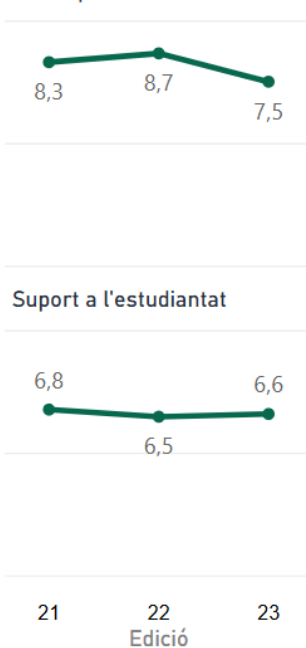

Pràctiques externes