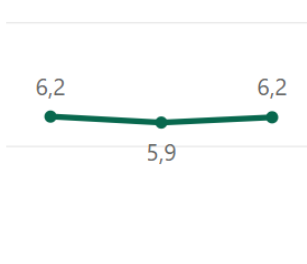

Resum

Ensenyaments actius del centre enquestats

Ensenyament	Ensenyament i aprenentatge		Resultats		Satisfacció global		Suport a l'estudiantat	
	Centre	SUC	Centre	SUC	Centre	SUC	Centre	SUC
Formació de Professorat	6,2	6,3	6,2	6,3	5,9	5,8	7,3	7,2
Total	6,2	6,3	6,2	6,3	5,9	5,8	7,3	7,2

Ensenyaments actius del centre enquestats

Ensenyament	Triaria el mateix centre		Triaria la mateixa titulació	
	Centre	SUC	Centre	SUC
Formació de Professorat	80,0%	73,9%	70,0%	79,6%
Total	80,0%	73,9%	70,0%	79,6%

Resultats

21 22 23
Edició

21 22 23
Edició

21 22 23
Edició

21 22 23
Edició