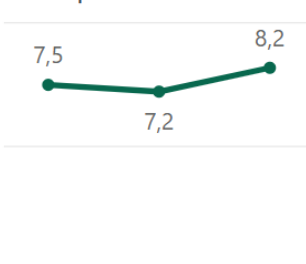

Pràctiques externes