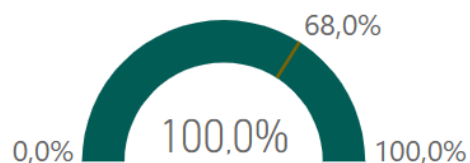

Fitxa tècnica

Ensenyaments del centre enquestats per edició (l'edició d'enguany es fa pública al Juny)*

Edició de l'enquesta Ensenyament	21			22			23			Total període		
	n	% Resp.	% Error	n	% Resp.	% Error	n	% Resp.	% Error	n	% Resp.	% Error
⊕ Pedagogia	6	46,2%	30,6%	4	30,8%	42,4%	6	31,6%	34,0%	16	35,6%	19,9%
Total	6	46,2%	30,6%	4	30,8%	42,4%	6	31,6%	34,0%	16	35,6%	19,9%

Dones (i global SUC)

Compaginació feina (i global SUC)

Motiu tria expressiu (i global SUC)

* La mostra és la de la Unitat Mostral de referència del centre analitzat. No inclou titulacions dobles.

Resum

Ensenyaments actius del centre enquestats