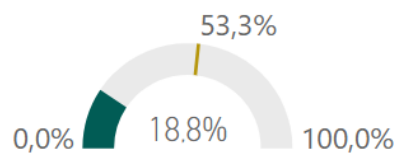

Fitxa tècnica

Ensenyaments del centre enquestats per edició (l'edició d'enguany es fa pública al Juny)*

Edició de l'enquesta Ensenyament	21			22			23			Total període		
	n	% Resp.	% Error	n	% Resp.	% Error	n	% Resp.	% Error	n	% Resp.	% Error
⊕ Pedagogia	6	46,2%	30,6%	4	30,8%	42,4%	6	31,6%	34,0%	16	35,6%	19,9%
Total	6	46,2%	30,6%	4	30,8%	42,4%	6	31,6%	34,0%	16	35,6%	19,9%

Dones (i global SUC)

Compaginació feina (i global SUC)

Motiu tria expressiu (i global SUC)

* La mostra és la de la Unitat Mostral de referència del centre analitzat. No inclou titulacions dobles.

Resum

Ensenyaments actius del centre enquestats