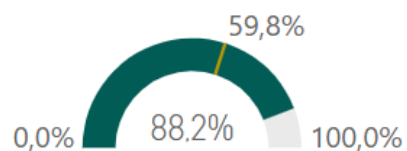

## Fitxa tècnica

Ensenyaments del centre enquestats per edició (l'edició d'enguany es fa pública al Juny)\*

Edició de l'enquesta Ensenyament	21			22			23			Total període		
	n	% Resp.	% Error	n	% Resp.	% Error	n	% Resp.	% Error	n	% Resp.	% Error
⊕ Pedagogia	8	33,3%	28,9%	3	9,4%	54,7%	6	25,0%	35,4%	17	21,3%	21,2%
<b>Total</b>	<b>8</b>	<b>33,3%</b>	<b>28,9%</b>	<b>3</b>	<b>9,4%</b>	<b>54,7%</b>	<b>6</b>	<b>25,0%</b>	<b>35,4%</b>	<b>17</b>	<b>21,3%</b>	<b>21,2%</b>

Dones (i global SUC)

Compaginació feina (i global SUC)

Motiu tria expressiu (i global SUC)

\* La mostra és la de la Unitat Mostral de referència del centre analitzat. No inclou titulacions dobles.