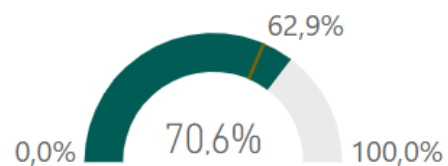

## Fitxa tècnica

Ensenyaments del centre enquestats per edició (l'edició d'enguany es fa pública al Juny)\*

Edició de l'enquesta Ensenyament	21			22			23			Total període		
	n	% Resp.	% Error	n	% Resp.	% Error	n	% Resp.	% Error	n	% Resp.	% Error
⊕ Pedagogia	8	33,3%	28,9%	3	9,4%	54,7%	6	25,0%	35,4%	17	21,3%	21,2%
<b>Total</b>	<b>8</b>	<b>33,3%</b>	<b>28,9%</b>	<b>3</b>	<b>9,4%</b>	<b>54,7%</b>	<b>6</b>	<b>25,0%</b>	<b>35,4%</b>	<b>17</b>	<b>21,3%</b>	<b>21,2%</b>

Dones (i global SUC)

Compaginació feina (i global SUC)

Motiu tria expressiu (i global SUC)

\* La mostra és la de la Unitat Mostral de referència del centre analitzat. No inclou titulacions dobles.