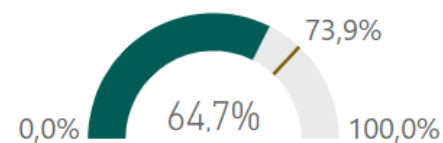

## Fitxa tècnica

Ensenyaments del centre enquestats per edició (l'edició d'enguany es fa pública al Juny)\*

Edició de l'enquesta Ensenyament	21			22			23			Total període		
	n	% Resp.	% Error	n	% Resp.	% Error	n	% Resp.	% Error	n	% Resp.	% Error
⊕ Pedagogia	8	33,3%	28,9%	3	9,4%	54,7%	6	25,0%	35,4%	17	21,3%	21,2%
<b>Total</b>	<b>8</b>	<b>33,3%</b>	<b>28,9%</b>	<b>3</b>	<b>9,4%</b>	<b>54,7%</b>	<b>6</b>	<b>25,0%</b>	<b>35,4%</b>	<b>17</b>	<b>21,3%</b>	<b>21,2%</b>

Dones (i global SUC)

Compaginació feina (i global SUC)

Motiu tria expressiu (i global SUC)

\* La mostra és la de la Unitat Mostral de referència del centre analitzat. No inclou titulacions dobles.