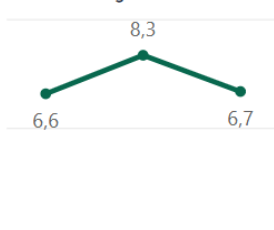

### Ensenyaments actius del centre enquestats

Ensenyament	Triaria el mateix centre		Triaria la mateixa titulació	
	Centre	SUC	Centre	SUC
⊕ Pedagogia	50,0%	73,6%	83,3%	77,8%
<b>Total</b>	<b>50,0%</b>	<b>73,6%</b>	<b>83,3%</b>	<b>77,8%</b>

Ensenyament i aprenentatge

Pràctiques externes

Resultats

Triaria el mateix centre

Satisfacció global

Suport a l'estudiantat

Treball de fi de grau

Triaria la mateixa titulació